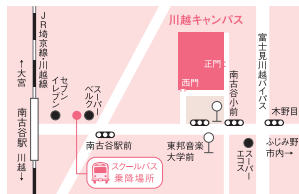

夏休みの一日、音大生気分を体験してみませんか？

東邦音楽大学の教授陣によるレッスンと音楽ホールでのコンサート体験がセットになったイベントです。

ピアノ体験レッスン ▶13:00～

経験豊かでやさしい東邦音楽大学のピアノの教授陣のレッスンを体験してみませんか？気分はもう音大生！？上達へのポイントをわかりやすくていねいに指導いたします。

グランツザール(音楽ホール)でコンサート体験 ▶15:00～

東邦音楽大学が誇る音楽ホール「グランツザール」のステージで演奏してみませんか？抜群の音響とスタインウェイフルコンサートピアノが、あなたを夢のピアニストへと演出してくれます。演奏時間 7分以内

申込期間

6.14 (MUN) → 7.30 (FRI)

先着20名

本学ウェブサイト「ピアノ・オープンキャンパス」お申し込み専用フォームにてお申し込みください

対象：幼児・小学生・中学生・高校生 (先着20名)

※ピアノの先生、保護者の皆様も是非ご来場ください。

川越キャンパスへのアクセス

- ◆JR埼京線・川越線
「南古谷」駅下車
スクールバスで約3分、または
徒歩約10分
- ◆東武東上線
「上福岡」駅東口よりスクール
バスで約12分