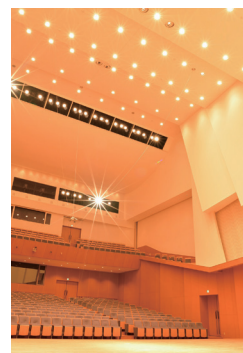

夏休みの一日、音大生気分を体験してみませんか？

東邦音楽大学の教授陣によるレッスンと音楽ホールでのコンサート体験がセットになったイベントです。

ピアノ体験レッスン ▶13:00～

経験豊かでやさしい東邦音楽大学のピアノの教授陣のレッスンを体験してみませんか？気分はもう音大生！？上達へのポイントをわかりやすくていねいに指導いたします。

グランツザール(音楽ホール)でコンサート体験 ▶15:00～

東邦音楽大学が誇る音楽ホール「グランツザール」のステージで演奏してみませんか？抜群の音響とスタインウェイフルコンサートピアノが、あなたを夢のピアニストへと演出してくれます。演奏時間 7分以内