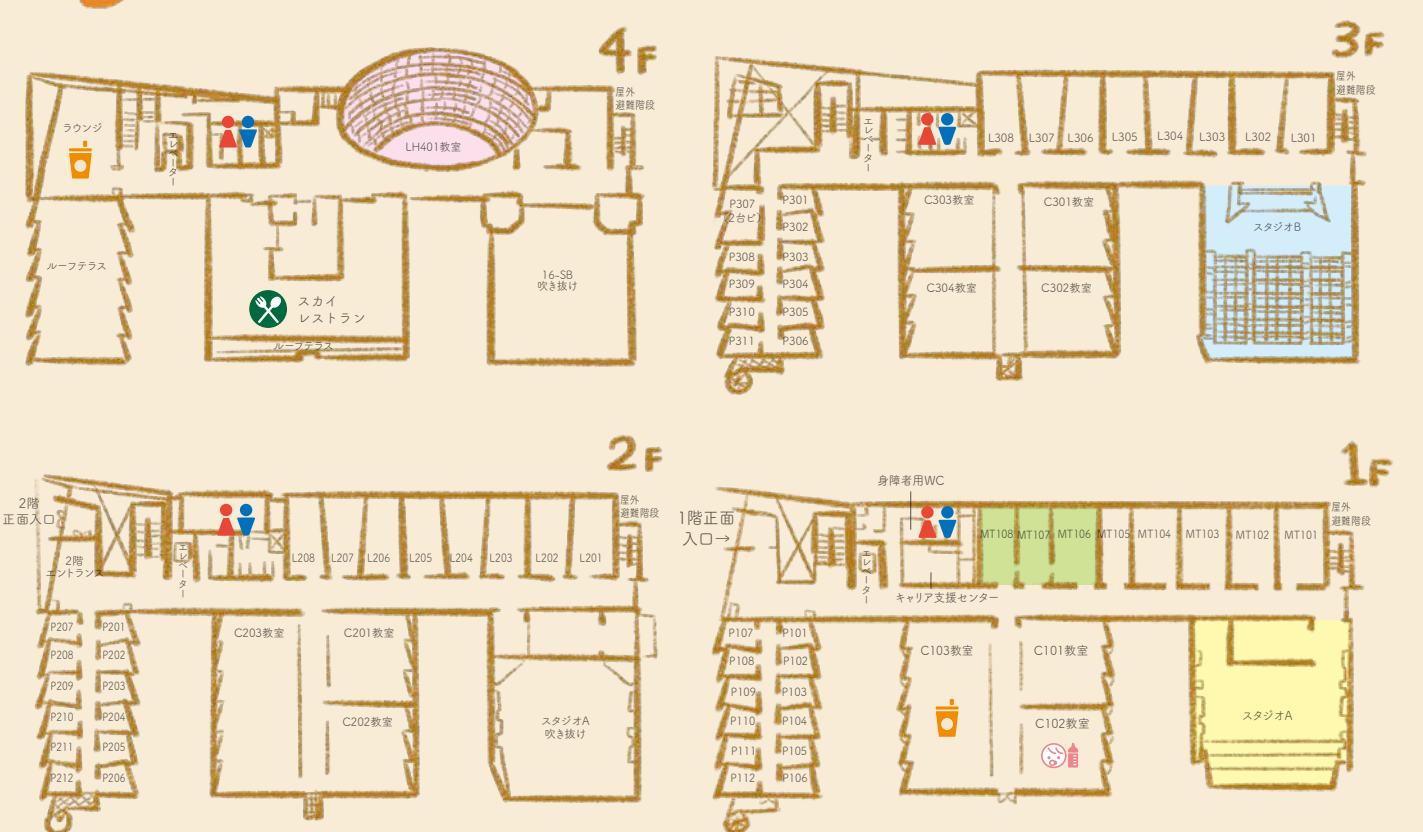

16号館館内図

休憩スペース  
どなたでも自由にご利用ください。  
オムツ替え&授乳スペース  
フード&ドリンク販売  
男性&女性パウダールーム