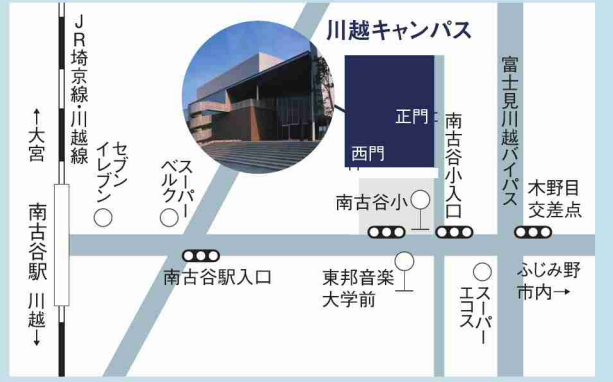

東邦音楽大学
特任教授
荻久保 和明

東邦第二高等学校
校長
吉原 敦子

東邦音楽大学
教職実践専攻講師
蝦 真理子

キーワード

大河ドラマ「鎌倉殿の13人」(NHK)のメインテーマ、音楽鑑賞と打楽器(和太鼓)演奏体験、創作ダンス、身体表現

参加対象

お子様からシニア世代の皆様まで幅広くご参加いただけます。

受講料

無料 (要申込み)

申込締切 先着順

8月18日(木)

川越キャンパス

アクセス&MAP

- JR埼京線・川越線「南古谷」駅下車
- 東武東上線「上福岡」駅下車
西武バス「上福岡駅入口」より
古01「南古谷駅」行き乗車

※駐車場に限りがございますので、ご来場の際は公共交通機関をご利用ください。
※スクールバスの運行はございません。

本講座は、新型コロナウイルス感染症拡大防止の観点から、政府・自治体・関係団体のガイドラインに基づいた対策を講じた上で開催いたします。ご来場のお客様にはご不便をおかけいたしますが、ご理解とご協力をお願い申し上げます。また、最新情報は本学Webサイトにてお知らせしております。ご来場の前にご確認くださいようお願い申し上げます。

武蔵国の19校を通じて埼玉を知る

TJUPとは…「地元で生まれ、地元で育ち、地元で生きていく若い世代への支援」をビジョンに、大学・短期大学、自治体、事業者等が一緒になって「多様な高等教育」「生活しやすい地域づくり」「地域産業の活性化」の観点から地域活性化を目指す団体です。

TJUP会員校(大学・短期大学 50 音順)
跡見学園女子大学、埼玉女子短期大学、十文字学園女子大学、城西大学、城西短期大学、女子栄養大学、駿河台大学、西武文理大学、大東文化大学、東京家政大学、東京電機大学、東邦音楽大学、日本医療科学大学、日本工業大学、文京学院大学、武蔵丘短期大学、明海大学、山村学園短期大学、立正大学、埼玉県立大学(オブザーバー校)