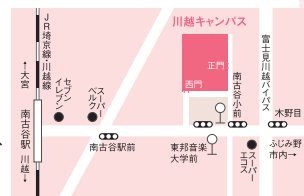

東邦音楽大学

Special

ピアノ・オープンキャンパス

The Stage

「THE ステージ」
2024.7.14 SUN
東邦音楽大学川越キャンパス
(〒350-0015 埼玉県川越市今泉 84)

夏の一日、音大生気分を体験してみませんか？
東邦音楽大学の教授陣によるレッスンと音楽ホールでのコンサート体験がセットになったイベントです。

ピアノ体験レッスン ▶13:00~

経験豊かでやさしい東邦音楽大学ピアノ教授陣のレッスンを体験できます。気分はもう音大生！？上達へのポイントをわかりやすくていねいに指導いたします。

レッスン時間 20分

グランツザール(音楽ホール)でコンサート体験 ▶15:00~

東邦音楽大学が誇る音楽ホール「グランツザール」のステージで演奏できます。抜群の音響とスタインウェイフルコンサートピアノが、あなたを夢のピアニストへと演出してくれます。

演奏時間 7分以内

川越キャンパスへのアクセス

- ◆JR埼京線・川越線
「南古谷」駅下車
徒歩約10分
- ◆東武東上線
「上福岡」駅東口より西武バス
古01「南古谷駅」行き乗車、
「東邦音楽大学前」下車、徒
歩1分

申込期間

5.20 MON → 6.28 FRI

先着20名

本学ウェブサイト「ピアノ・オープンキャンパス」
お申し込み専用フォームにてお申し込みください

対象：幼児・小学生・中学生・高校生 先着20名

※ピアノの先生、保護者の皆様も是非ご来場ください。

お問い合わせ

東邦音楽大学ピアノ・オープンキャンパス担当
〒112-0012 東京都文京区大塚 4丁目 46-9