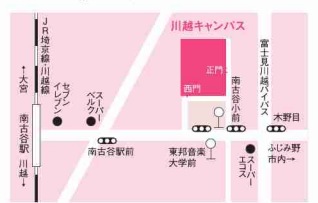

曲目
 > オペラ「ナブッコ」より 行け想いよ黄金の翼に乗って
 > オペラ「カヴァレリア・ルスティカーナ」より オレンジの花は香り
 > 群青

内容
 本学指導陣による発声練習 / 指揮者による全体練習
 東邦音楽大学 学生による演奏 / 全員合唱

ご希望の方は、当日午前中に本学教員による有料個人レッスンを受講いただけます。
 (30分 / 1,000円)

会場
東邦音楽大学
 川越キャンパス
 東邦音楽大学グラントザール(音楽ホール) 他

川越キャンパスへのアクセス ▶ 〒350-0015 埼玉県川越市今泉84

- ◆ JR埼京線・川越線「南古谷」駅 下車徒歩約10分
- ◆ 東武東上線「上福岡」駅 東口より西武バス01「南古谷駅」行き乗車、「東邦音楽大学前」下車、徒歩1分

東邦音楽大学声楽セミナー担当
03-3946-9667
 〒112-0012 東京都文京区大塚 4丁目 46-9

申込期間
6.1 {THU} → 7.14 {FRI}