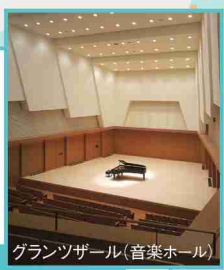

川越キャンパスへのアクセス ▶ 〒350-0015 埼玉県川越市今泉84

- JR埼京線・川越線「南古谷」駅 下車徒歩約10分
- 東武東上線「上福岡」駅 東口より西武バス01「南古谷駅」行き乗車、「東邦音楽大学前」下車、徒歩1分