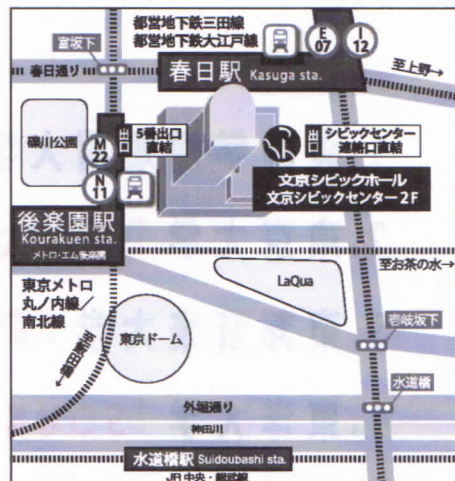

ふみ みやこ
「文の音楽レジコンサート」は、文京区を中心とする都内の大学・短期大学の音楽クラブ、サークル等で活動する学生たちによるコンサートです。若い音楽家たちの意欲あふれる演奏を、ぜひ会場でお楽しみください。

※入場無料(全席自由)です。直接会場にお越しください。

※未就学児の入場はご遠慮ください。 ※途中入場可。満席の場合はご入場をお断りさせていただきます。
※休憩なし、約90分の公演時間を予定しています。

参加団体 自己紹介

出演団体(50音順)

貞静学園短期大学「ラトルチェンド」

私たち「ラトルチェンド」は、週に一回選択授業ソルフェージュを中心に活動しています。歌や音楽が好きな1年生2人と2年生2人の4人で演奏します。昨年度までは、感染症対策に努めており思うように練習が出来ませんでした。今年度は緩和され思う存分活動しています。皆様に楽しんでいただけるよう精一杯演奏します。

東京大学「東京大学吹奏楽部」

私たち「東京大学吹奏楽部」は、学内唯一のインカレ吹奏楽サークルで、週に2、3回楽しく活動しています。11月には駒場祭演奏会、12月には定期演奏会を行いますのでぜひお越しください！今回は少人数アンサンブルでの演奏をお届けします。

東邦音楽大学「声楽アンサンブル」

私たちは声楽を学んでいる大学生と大学院生を中心に集まりました。普段は実技レッスンや朗読法などの授業やウィーン研修を通して研鑽を積んでいます。今回はアンサンブル表現研究の授業よりオペラ作品のアンサンブルを2曲お届けします。生の歌声や重厚感あるハーモニーを、ぜひお楽しみください。

いけばな展示

文京学院大学「茶華道部」

こんにちは！文京学院大学の「茶華道部」です。名前の通り、茶道と華道のお稽古をしております。華道の活動では、大学の行事での生け花の制作や、神社での献花をしております。作品をご覧になった方から「綺麗ですね」など、お褒めの言葉を頂きました。活動で得た技術を活かした作品を制作しますので、ぜひご覧ください。

東洋大学「SOUND GARDEN」

「SOUND GARDEN」は、東洋大学白山キャンパス唯一の吹奏楽サークルです。週2回、吹奏楽曲やポップス、クラシックなど様々なジャンルの曲を練習し、楽しく活動しています。皆さんに楽しんでいただけるよう、精一杯演奏いたします！11月の大学祭(白山祭)でも演奏するので、ぜひお越しください。

立教大学「立教大学グリーンクラブ」

立教大学グリーンクラブは、今年創部100年を迎えた、大学唯一の公認合唱団です。現在は11月12日(日)に開催する定期演奏会に向けて、楽しく活動しています。今回は、J-POPの合唱編曲や皆様にぜひ知って欲しい！合唱曲などを演奏いたします。合唱の魅力を存分に感じていただけたら幸いです。

交通アクセス
東京メトロ丸ノ内線・南北線「後楽園」駅【直結】
都営地下鉄三田線・大江戸線「春日」駅【直結】
B-ぐる(文京区コミュニティバス)停留所1番「文京シビックセンター(春日駅前)」

〒112-0003 東京都文京区春日 1-16-21 文京シビックセンター2階
<https://www.b-academy.jp/access/>

ご来場のお客様へのお願い

感染防止のため、咳エチケット、手洗い等、基本的感染対策にご協力をお願いいたします。ご来場前に、文京シビックホールホームページに記載の「文京シビックホール主催公演にご来場されるお客様へのお知らせとお願い」を必ずご確認ください。

公益財団法人文京アカデミー シビックホール ホール事業係

▶▶▶ お問い合わせ

TEL : 03-5803-1103 (平日9:00~17:00)