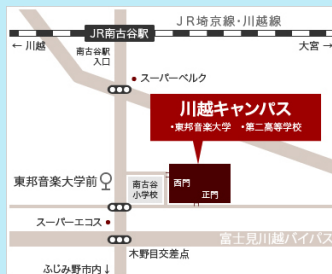

# 邦友会 演奏会

浅井 和音

大久保 惇史

竹部 朱里

塚越 恭平

2024年6月29日(土)14:00開演

会場：東邦音楽大学 川越キャンパス

## グランツザール

入場料：無料 全席自由

邦友会会員のみ(同時入会可)

(曲目)

ラヴェル：クーランの墓より

1.プレリュード、2.フーガ、  
4.リゴードン、6.トッカータ

Loewe：Odins Meeresritt

S.ラフマニノフ=R.シュルツ：

パガニーニの主題による狂詩曲 Op.43  
第18変奏 Andante Cantabile

S.フランク：

ヴァイオリンソナタ イ長調 第1.4楽章  
他

東邦音楽大学 川越キャンパス グランツザール

〒350-0015 埼玉県川越市今泉84

アクセス：JR埼京線 南古谷駅 徒歩約10分

東武東上線 上福岡駅東口「三井住友銀行」横の  
「上福岡駅入口」バス停 西武バス 古01「南古谷  
駅」行き乗車、「東邦音楽大学前」下車、徒歩1分  
6/29(土)「上福岡駅入口」12:00発、12:43発  
※時刻表は5月現在のものです。お確かめの上、お  
出かけください。