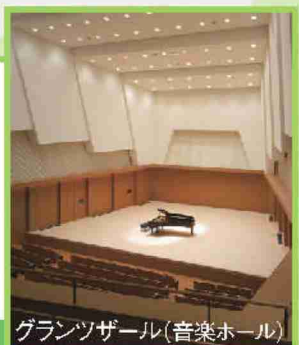

川越キャンパスへのアクセス ▶ 〒350-0015 埼玉県川越市今泉84

- JR埼京線・川越線「南古谷」駅 下車徒歩約10分
- 東武東上線「上福岡」駅 東口より西武バス古01「南古谷駅」行き乗車、「東邦音楽大学前」下車、徒歩1分

東邦音楽大学声楽セミナー担当
03-3946-9667
〒112-0012 東京都文京区大塚4丁目46-9