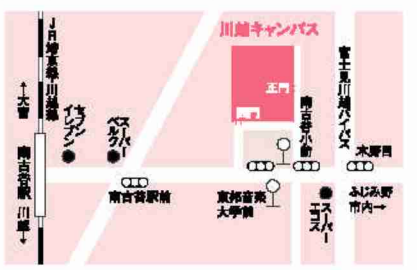

**曲目**

- > オペラ「ナブッコ」より 行け想いよ黄金の翼に乗って
- > オペラ「カヴァレリア・ルスティカーナ」より 復活祭の合唱「レジナ・チェリ」
- > オペラ「椿姫」より 乾杯の歌 > 群青

**内容**

本学指導陣による発声練習 / 指揮者による全体練習  
東邦音楽大学 学生による演奏 / 全員合唱

ご希望の方は、当日午前中に本学教員による有料個人レッスンを受講いただけます。  
(30分 / 1,000円)

**会場** **東邦音楽大学**  
川越キャンパス  
東邦音楽大学グラッツァール(音楽ホール) 他

川越キャンパスへのアクセス ▶ 〒350-0015 埼玉県川越市今泉84

- ◆ JR埼京線・川越線「南古谷」駅 下車徒歩約10分
- ◆ 東武東上線「上福岡」駅 東口より西武バス古01「南古谷駅」行き乗車、「東邦音楽大学前」下車、徒歩1分

東邦音楽大学声楽セミナー担当  
**03-3946-9667**  
〒112-0012 東京都文京区大塚4丁目46-9